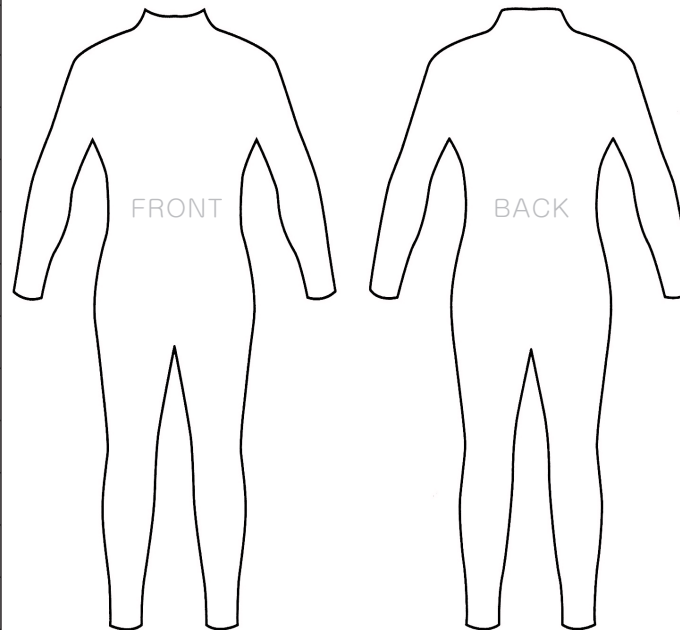

01	身長	175	177cm
02	体重	62	68kg
03	総丈	147	
04		-	
05	股下	75	
06		-	
07	背丈	65	
08	首囲	36	
09	上胸囲	90	
10	胸囲	87	88
11	腹囲	72	73
12	下腹囲	74	
13	尻囲	87	89
14	大腿最大囲	50	
15	太もも中間囲	46	
16	膝上囲	37	
17	膝下囲	32	
18	フクラハギ囲	35	
19	足首囲	21	23
20	スネ長	39	
21	肩幅	45	46
22	衿丈	79	
23	袖丈	55	
24	腕付け根囲	42	
25	上腕腕囲	31	
26	大腕囲	27	28
27	肘囲	25	
28	肘下囲	26	
29	手首囲	16	

★赤線枠内をご記入ください。セミオーダーは身長・体重を除く6ヶ所まで修正可能です

この枠内は既製サイズの寸法です。

フリガナ	男性 ・ 女性
お名前	
ご住所	様
電話	

セミオーダー・オーダー料は商品代金+10%になります。オーダーフェア期間中はオーダー料無料!!

No.
ディーラー名
LAVASOUL

品名	デザイン	サイズ	メンズ L/M セミオーダー
厚さ	ファスナー	備考	
ワッペン		肘パッド	
ゴールド ・ シルバー		ブラック ・ ホワイト	
羽マーク	特大		
	大		
	小		
ロゴマーク	大		
	中		
	小		
フラワーマーク	大		
	小		
ループマーク	大		
	小		
タテマーク			
膝パッドカラー	スモーク ・ ホワイト ・ ゴールド ・ シルバー		
カラー			